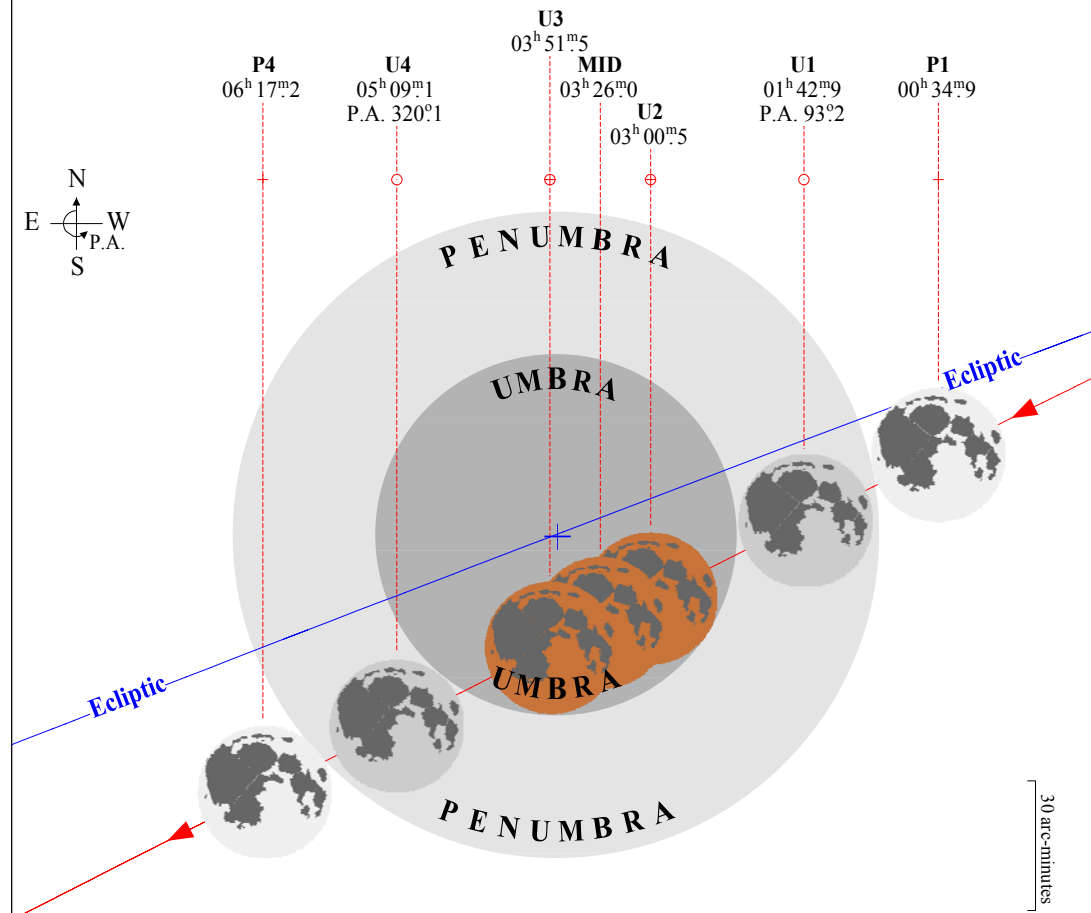

NGUYỆT THỰC TOÀN PHẦN ngày 21 tháng 2 năm 2008

UMBRA = Vùng bóng tối PENUMBRA = Vùng nửa tối Ecliptic = Đường hoàng đạo
vietnetlinks.com